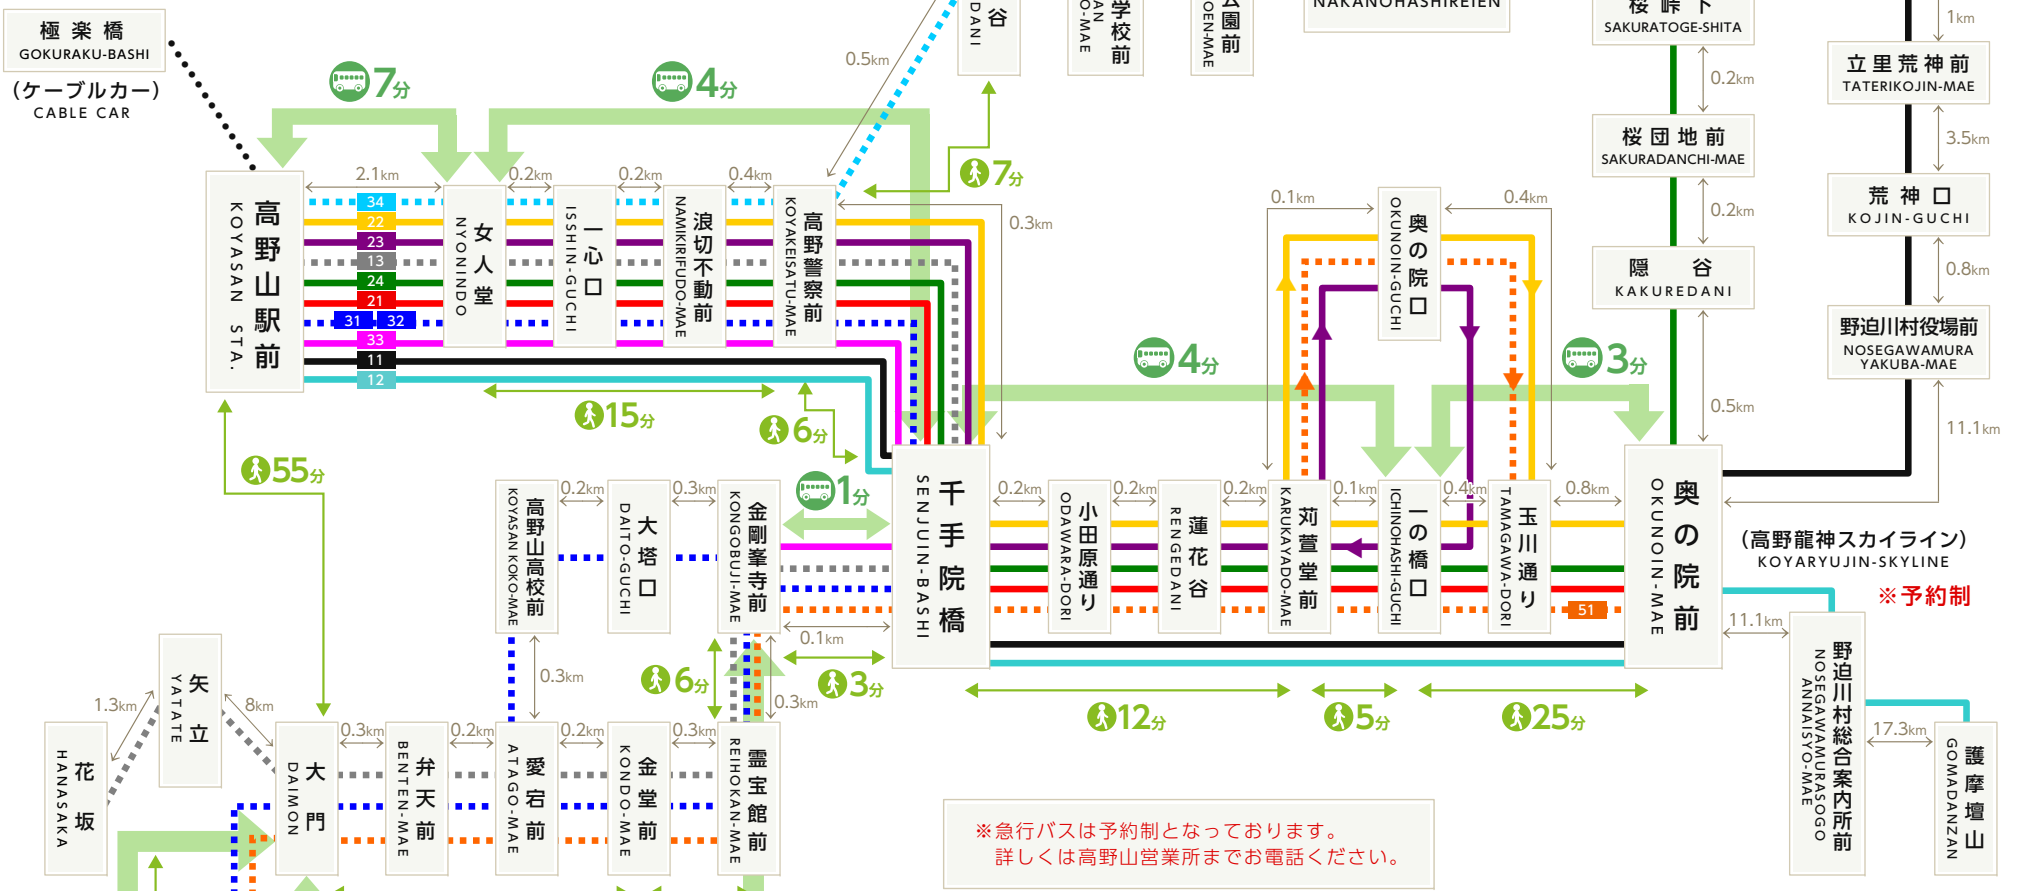

南海りんかんバス
高野山営業所 運行系統図

NANKAI-RINKANBUS BUS-LINES

(平成27年 12月現在)

※急行バスは予約制となっております。
詳しくは高野山営業所までお電話ください。

高野山内線 KOYASANNAI LINES	21	高野山駅前 (一の橋口経由) 奥の院前 KOYASAN STA. VIA ICHINOHASHI-GUCHI OKUNOIN-MAE	千手大門線 SENJUDAIMON LINES	31	高野山駅前 (金堂前経由) 大門南駐車場 KOYASAN STA. VIA KONDO-MAE DAIMONMINAMI CHUSHAJO
	22	高野山駅前 (奥の院口経由) 奥の院前 KOYASAN STA. VIA OKUNOIN-GUCHI OKUNOIN-MAE		32	高野山駅前 (大塔口経由) 大門南駐車場 KOYASAN STA. VIA DAITO-GUCHI DAIMONMINAMI CHUSHAJO
	23	高野山駅前 奥の院口 KOYASAN STA. OKUNOIN-GUCHI	高野龍神線 KOYARYUJIN LINE	12	高野山駅前 (高野龍神スカイライン) 護摩壇山 KOYASAN STA. KOYARYUJIN-SKYLINE GOMADANZAN
	33	高野山駅前 金剛峯寺前 KOYASAN STA. KONGOBUJI-MAE	立里線 TATERI LINE	11	高野山駅前 (高野龍神スカイライン) 立里 KOYASAN STA. KOYARYUJIN-SKYLINE TATERI
	24	高野山駅前 (奥の院前経由) 桜峠下 KOYASAN STA. VIA OKUNOIN-MAE SAKURATOGESHITA	高野花坂線 KOYAHANASAKA LINE	13	高野山駅前 花坂 KOYASAN STA. HANASAKA
51	大門南駐車場 奥の院前 DAIMONMINAMI CHUSHAJO OKUNOIN-MAE	鶯谷線 UGUISUDANI LINE	34	高野山駅前 中之橋霊園 KOYASAN STA. NAKANOHASHIREIEN	